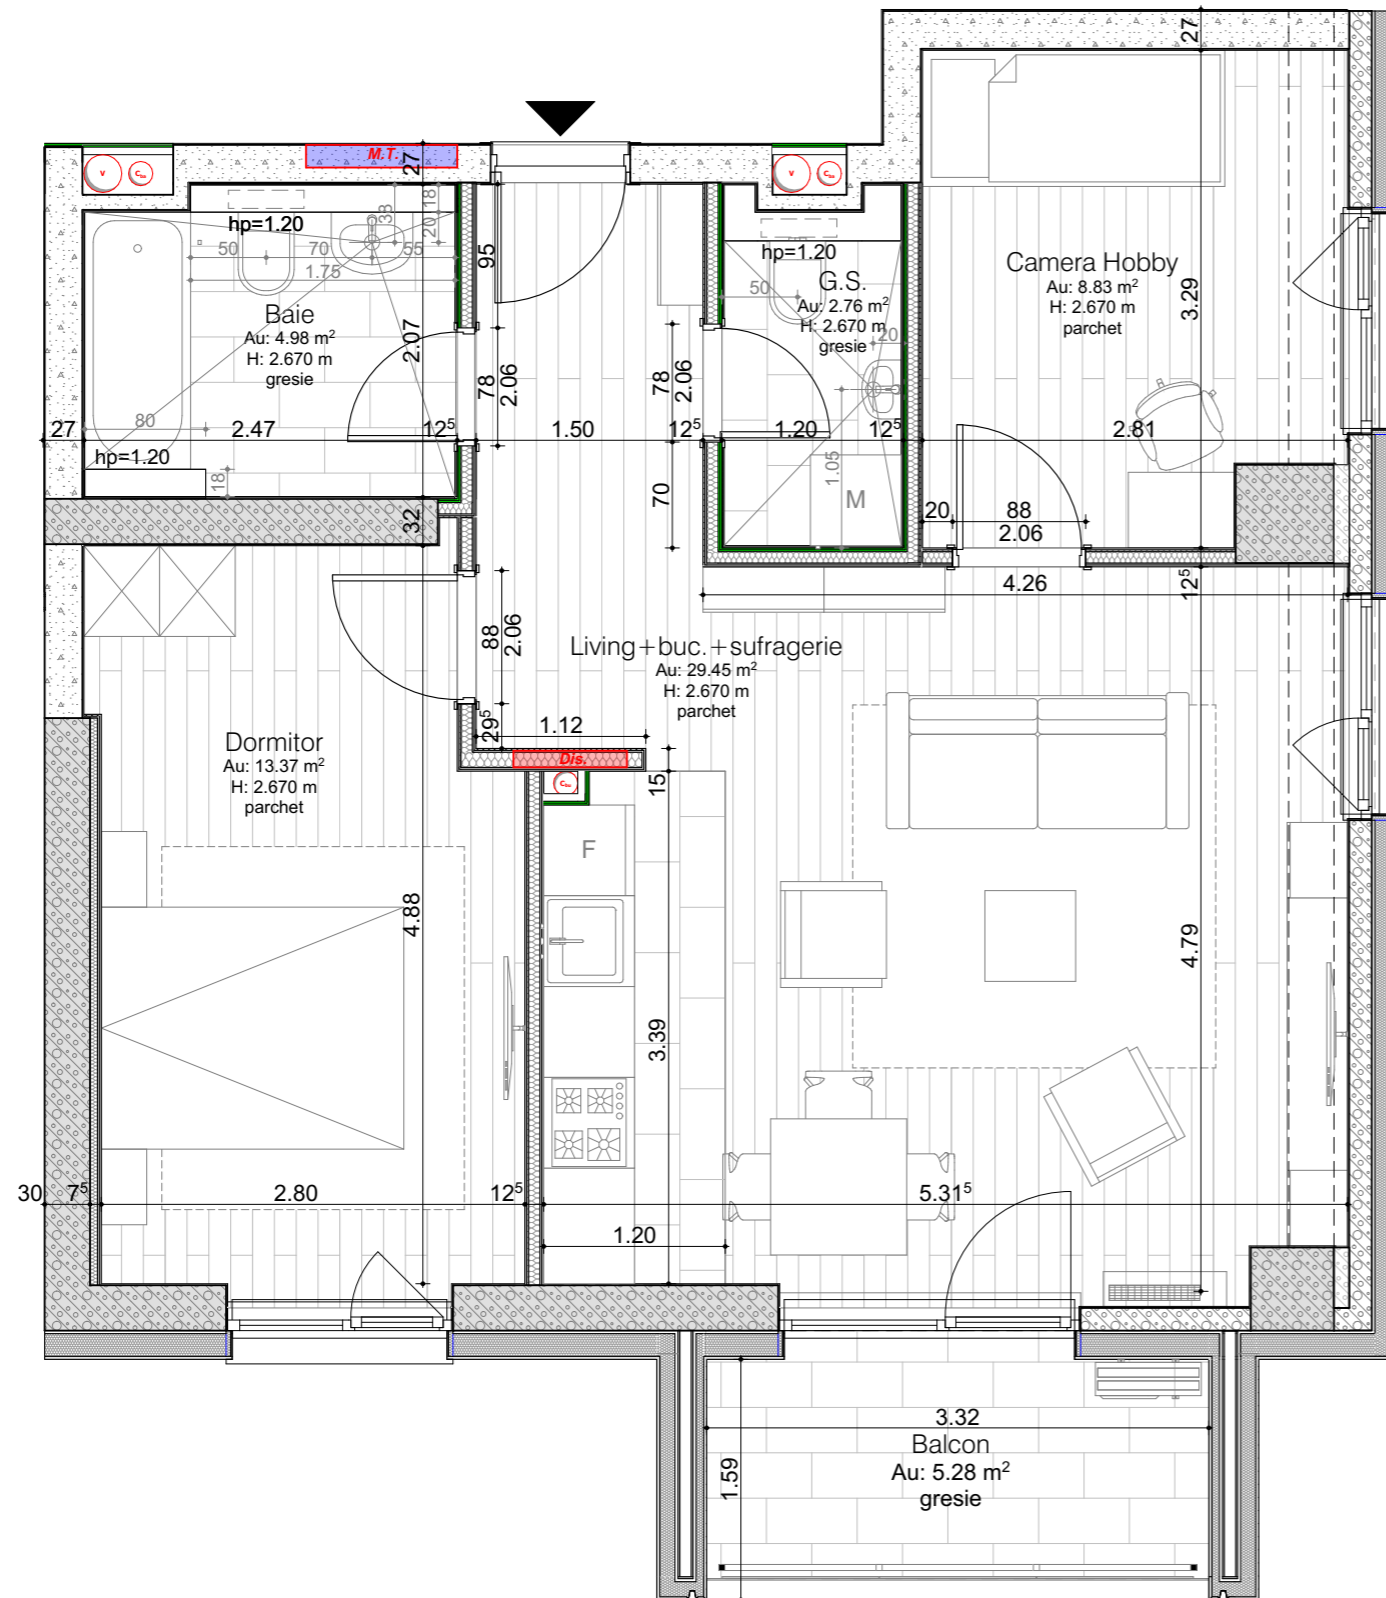

# APARTAMENT 85/A

2 Camere plus

59.39 mp

Grup sanitar	2.76 mp
Baie	4.98 mp
Camera hobby	8.83 mp
Dormitor	13.37 mp
Living + Buc. + Sufragerie	29.45 mp
Balcon	5.28 mp

Scara A  
Etaj 9

STUDIOARCA